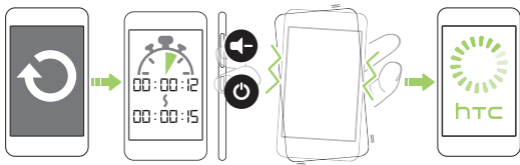

# HTC U Play

Quick Start Guide Guide de démarrage rapide Manuale  
Utente Rapido Guía de inicio rápido Snel Start Gids Guia  
Rápido Kurzanleitung Hurtigstartsguide Snabbstartsguide  
Skrócona Instrukcja Obsługi Ghid de utilizare rapidă Краткое  
руководство пользователя Посібник користувача Қысқаша  
анықтама нұсқаулығы Stručná příručka Kezelési útmutató  
Οδηγός Γρήγορης Εκκίνησης Stručná příručka Vodič za brzi  
početak Kratka uvodna navodila Kratko uputstvo za upotrebu  
Darbo pradžios vadovas Īsā darba sāksanas pamācība  
Kiirjuhend Кратко ръководство за потребителя Lynvejledning  
دليل البدء