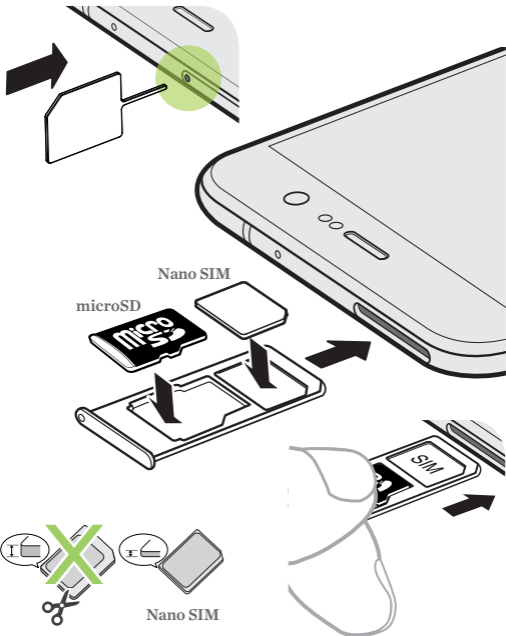

# HTC U Play

Quick Start Guide Guide de démarrage rapide Manuale  
Utente Rapido Guía de inicio rápido Snel Start Gids Guia  
Rápido Kurzanleitung Hurtigstartsguide Snabbstartsguide  
Skrócona Instrukcja Obsługi Ghid de utilizare rapidă Краткое  
руководство пользователя Посібник користувача Қысқаша  
анықтама нұсқаулығы Stručná příručka Kezelési útmutató  
Οδηγός Γρήγορης Εκκίνησης Stručná příručka Vodič za brzi  
početak Kratka uvodna navodila Kratko uputstvo za upotrebu  
Darbo pradžios vadovas Īsā darba sāksanas pamācība  
Kiirjuhend Кратко ръководство за потребителя Lynvejledning  
دليل البدء

xxxxxxx-xxx Rev.X