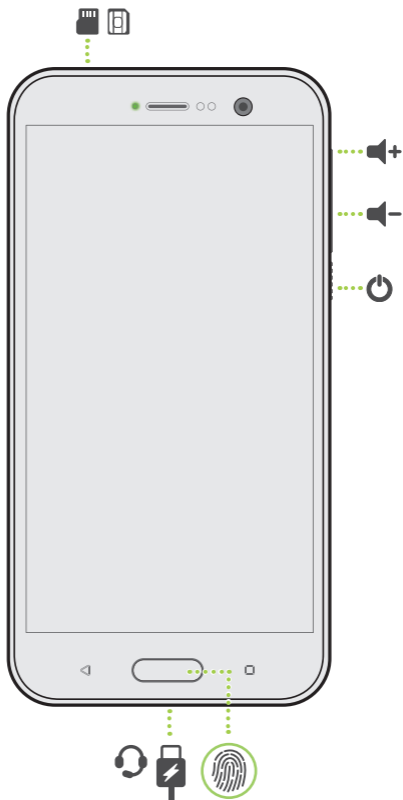

# HTC U Play

Quick Start Guide Guide de démarrage rapide Manuale  
Utente Rapido Guía de inicio rápido Snel Start Gids Guia  
Rápido Kurzanleitung Hurtigstartsguide Snabbstartsguide  
Skrócona Instrukcja Obsługi Ghid de utilizare rapidă Краткое  
руководство пользователя Посібник користувача Қысқаша  
анықтама нұсқаулығы Stručná příručka Kezelési útmutató  
Οδηγός Γρήγορης Εκκίνησης Stručná příručka Vodič za brzi  
početak Kratka uvodna navodila Kratko uputstvo za upotrebu  
Darbo pradžios vadovas Īsā darba sāksanas pamācība  
Kiirjuhend Кратко ръководство за потребителя Lynvejledning  
دليل البدء

xxxxxxx-xxx Rev.X