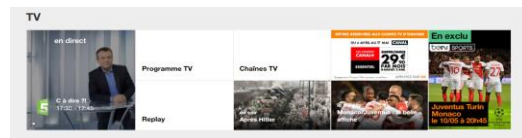

Comment accéder à la TV d'Orange

Sur mobile et tablette ⁽²⁾

L'application TV d'Orange est gratuite (hors coûts de connexion pour le téléchargement)⁽¹⁾ et accessible sur iPhone, iPad, iPod touch, mobile et tablette Android. L'accès aux chaînes est réservé aux clients Internet et Open détenant la TV d'Orange. Retrouvez certaines chaînes accessibles selon les offres détenues (bouquets Famille, Ciné Séries Max, beIN SPORTS, Sports Max, Intense...) ainsi que la Vidéo à la Demande d'Orange.

L'application OCS est gratuite (hors coûts de connexion pour le téléchargement)⁽¹⁾ et accessible sur iPhone, iPad, iPod touch, tablette et mobile Android. > Téléchargez gratuitement (hors coût de connexion) les applications TV d'Orange et OCS depuis Google Play, App Store, Market Place.

Une seule interface pour tous vos écrans

- Grâce à la nouvelle interface d'Orange, vous retrouvez de manière homogène et fluide vos services et contenus, quel que soit l'écran (smartphone, tablette, ordinateur, TV).
- Vous pouvez démarrer votre Vidéo à la demande à la maison sur votre TV et finir de la regarder à l'extérieur sur votre tablette ou votre smartphone.

Sur ordinateur PC/Mac⁽²⁾

Depuis le portail orange.fr : rubrique TV d'Orange puis chaînes TV / Replay

Sur Xbox One ⁽²⁾⁽³⁾

Retrouvez la TV d'Orange sur Xbox.

> Connectez votre Xbox à votre Livebox. Téléchargez l'application TV d'Orange depuis tv & films ou applications de votre Xbox LIVE.

Sur la Clé TV d'Orange⁽²⁾

La clé TV d'Orange se branche au port HDMI de votre écran de télévision et se connecte au Wifi de votre Livebox (ou sur un airbox, domino 4G ou tout autre Wifi privé).

Depuis votre smartphone ou avec la mini-télécommande, vous pouvez alors diffuser sur votre écran de télévision les programmes de l'appli TV d'Orange en direct ou en replay, et vos vidéos à la demande !

Avec la Clé TV, emmenez partout vos contenus TV préférés, même en vacances dans toute l'Europe. ⁽⁴⁾