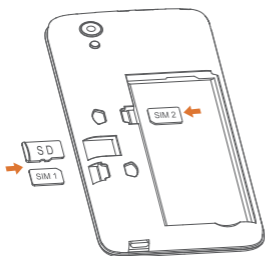

SAVE
PAPER
SAVE
TREES

PLEASE CONSIDER THE
ENVIRONMENT BEFORE PRINTING

User manual

www.alcatelmobile.com

Power key

Aan/uit-toets | Av/på-tast | Be-/kikapcsoló gomb
 | Ein/Aus/Beenden-Taste | Güç tuşu | Ieslēgšanas/
 izslēgšanas taustiņš | Maitinimo klavišas | Phím
 nguõn | Przycisk zasilania | Strömknapp | Tænd/sluk-
 tast | Tasta de pornire/oprire | Taster za uključivanje
 | Tasti i ndezjes | Tasto Accensione | Tecla Encendido
 | Botão Ligar | Tipka za uključivanje | Tipka za Vkllop/
 Izklop | Tlačidlo Zapnutie/Vypnutie | Tlačítko Zapnutí/
 Vypnutí | Toitenupp | Tombol Daya | Touche Marche-
 Arrêt | Virtanäppäin | Πλήκτρο ενεργοποίησης |
 Бутон Захранване | Клавиша включения | Клавіша
 ввімкнення | Копче за вклучување/исклучување |
 הלעפּה שקמ | مفتاح التشغيل | کلید روشن/خاموش | 1111/1111 |
 电源键 | 開關機鍵