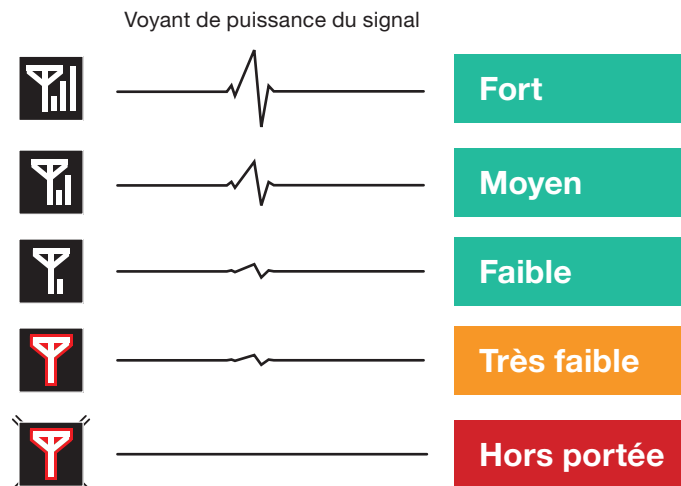

Panasonic TGP600/TPA60

Astuces pour une qualité de voix optimale

La portée de la base Panasonic TGP600 est de maximum 50 mètres dans un espace libre. La portée correspond à la distance entre un ou plusieurs combinés DECT et sa base de rattachement.

Depuis le combiné, les pictogrammes permettent de vérifier la portée.

En cas de puissance **“Faible”** ou **“Très faible”** la communication peut être perdue ou de mauvaise qualité.

Dans le cas **“Hors de portée”**, aucun appel ne peut être émis, et/ou la communication est perdue.

Pour une couverture maximum et des communications de bonne qualité, placez votre base

- En position verticale
- Dans un endroit central et surélevé, avec le minimum d'obstacles entre la base et le combiné
- À bonne distance des appareils électroniques comme les téléviseurs, les radios, les ordinateurs, les appareils sans fils ou les autres téléphones
- Loin de murs épais, des radiateurs ou des étagères métalliques