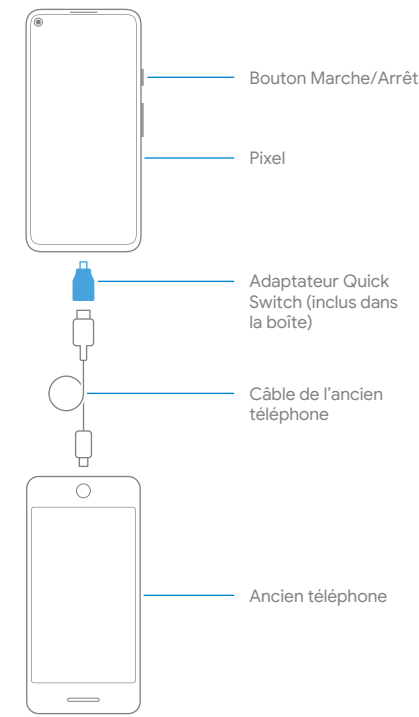

Configurez votre nouveau Pixel

1. Appuyez sur le bouton Marche/Arrêt pendant 5 secondes pour allumer votre téléphone.
2. Suivez les instructions affichées à l'écran pour configurer votre téléphone.

S5, QSG, FR, ARTWORK, INSIDE